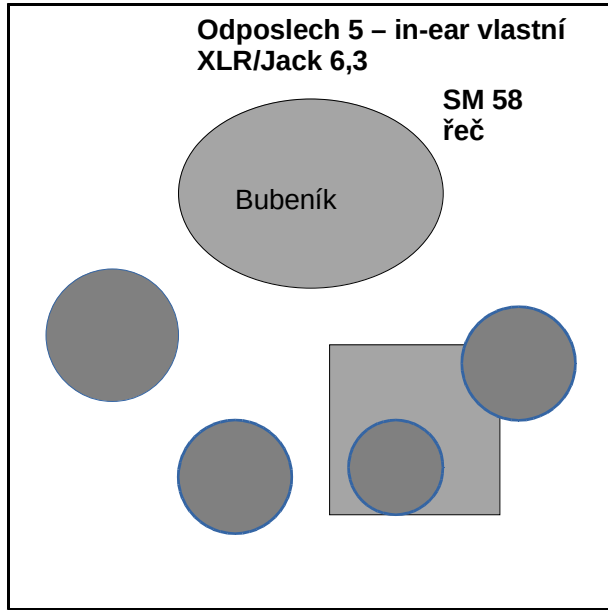

AC 230V/ 3x

Kytara 1
SM 57

**Odposlech 5 – in-ear vlastní
XLR/Jack 6,3**

**SM 58
řeč**

Bubeník

AC 230V/ 4x

Kytara 2
SM 57

Baskytara
SM 57 (no line output)

AC 230V/ 4x

Komplet bicí sada: 1x kopák, 1x rytmičák, 1x hi-hat, 3x tom , 2x over head

Praktikábl 1,5x1,5 m (vlastní)

Saxofon
Vlastní ozvučení

**Odposlech 1 –
XLR do vlastního
in-ear**

Signal Line XLR / Jack 6,3

Zpěv 2 - baskytara
SM 58

Zpěv 3 - kytara 1
SM 58

Zpěv 1 – kytara 2
SM 58

Odposlech 4

AC 230V/ 4x

Odposlech 2

AC 230V/ 3x

Odposlech 3

EKG Heart Rock
podium 6x4 m (min)