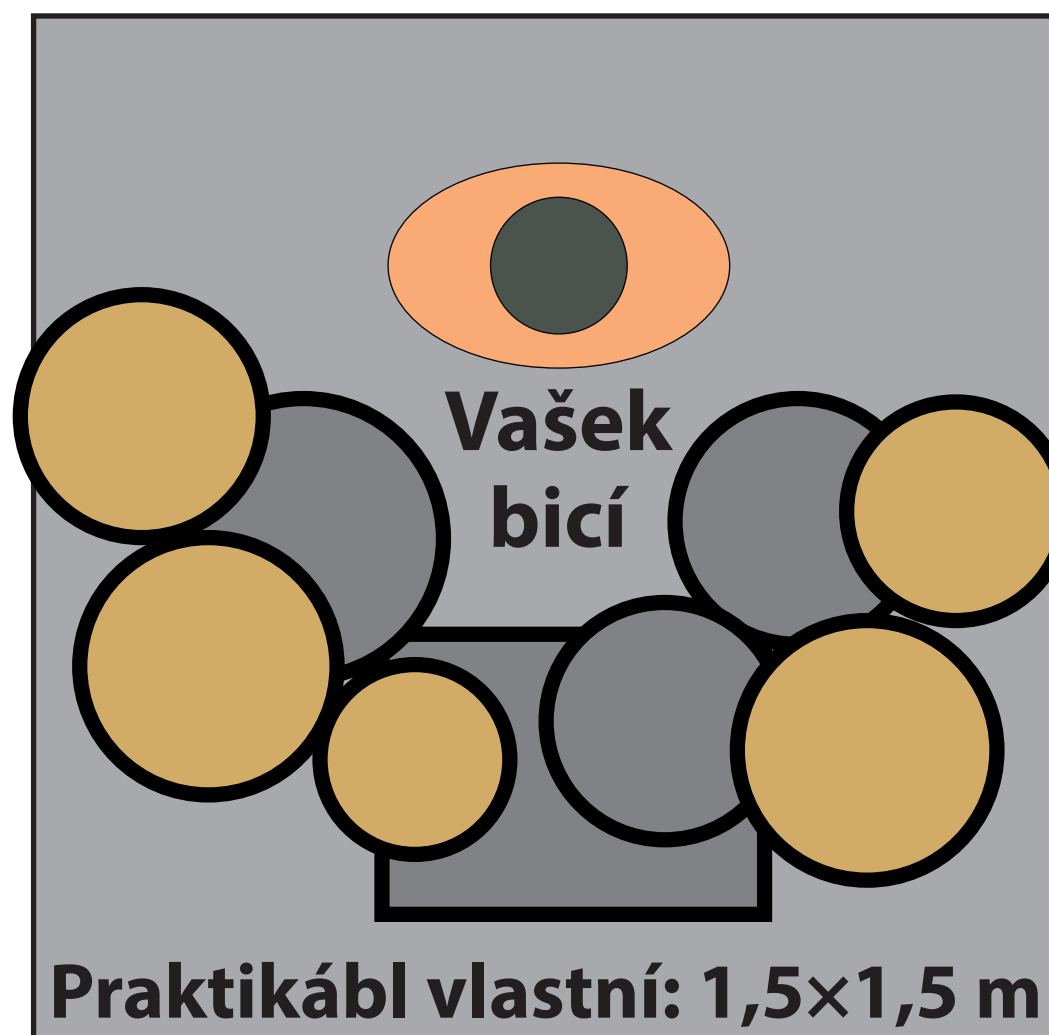

AC 230 V / 4x

XLR / Jack
do vlastního in-ear

AC 230 V / 4x

Fender
kytara

SM57